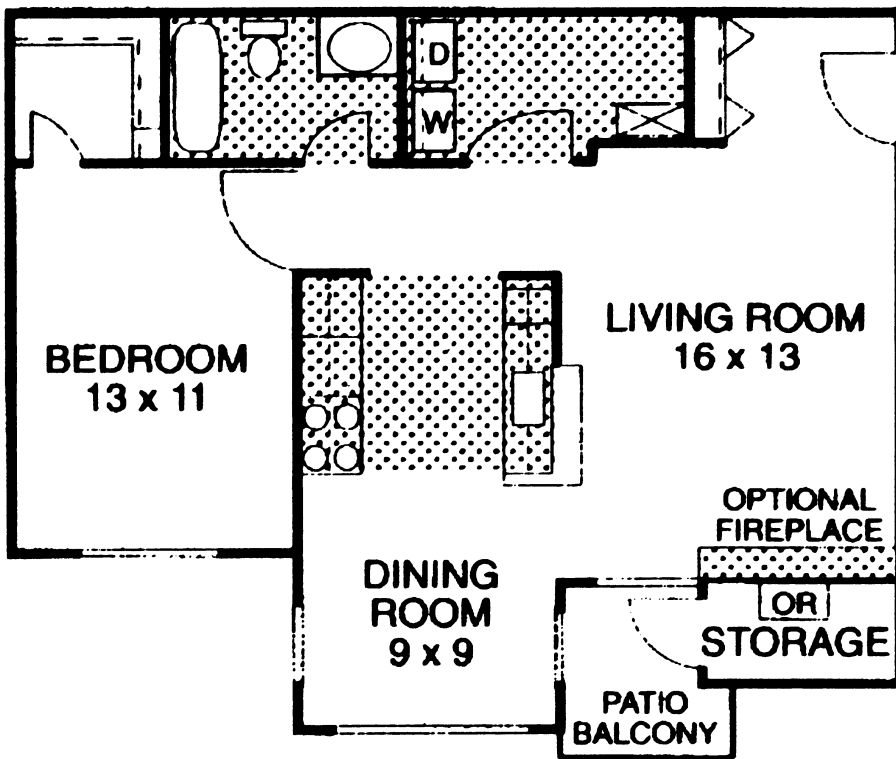

# Spring HOUSE

**The Arbor**  
1 Bedroom, 1 Bath  
703 sq. ft.

LEASING OFFICE: 9401 Spring House Lane, Laurel, Maryland 20708  
301-490-8833 • FAX: 301-490-3343 • E-mail: [springhousemd@bozzuto.com](mailto:springhousemd@bozzuto.com)